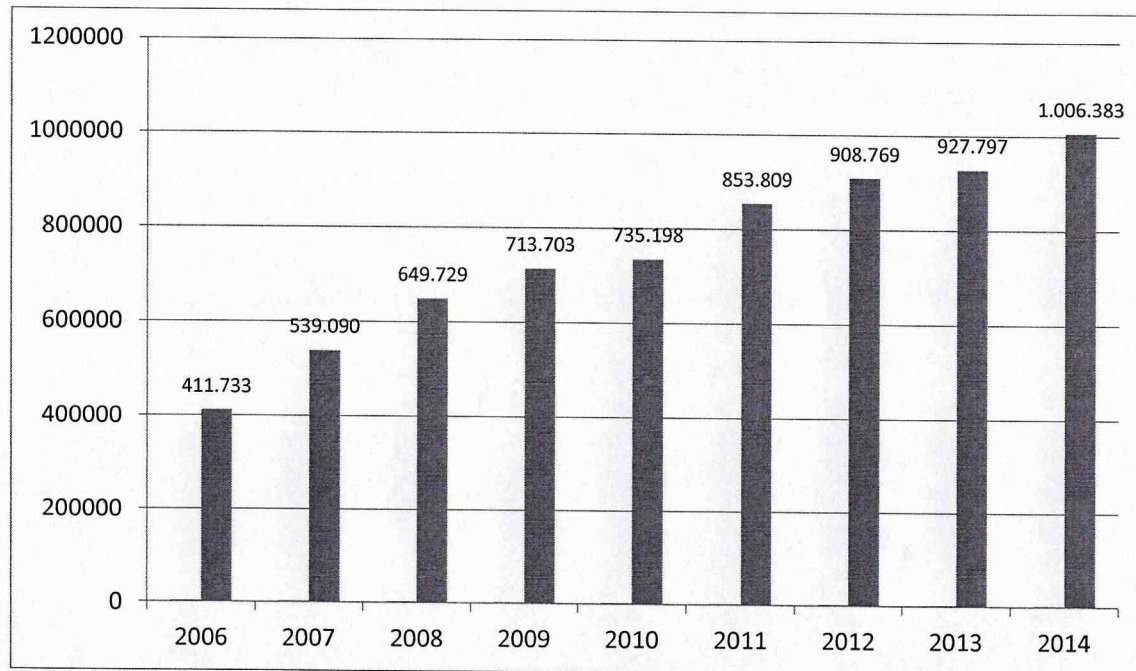

TRIBUNALES PRIMERA INSTANCIA
GRÁFICO AUDIENCIAS EFECTIVAMENTE REALIZADAS

TABLA DE DATOS

AÑO	AUDIENCIAS
2006	411.733
2007	539.090
2008	649.729
2009	713.703
2010	735.198
2011	853.809
2012	908.769
2013	927.797
2014	1.006.383
TOTAL	6.746.211